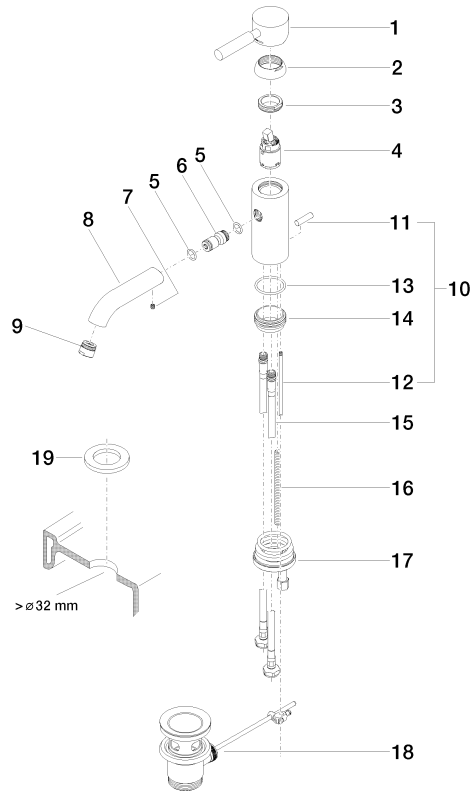

EDITION PRO Monomando de lavabo con válvula automática - Cromo

---

33 501 626

- Saliente 126 mm
- Caño rígido
- Aireador redondo
- Altura máxima del conjunto 132 mm
- Altura hasta el aireador 45 mm
- Diámetro del orificio 35 mm
- 2x Latiguillo de presión M 10 x 1 enroscado, estanqueidad probada
- Caudal máx. 7 l/min
- Sin plomo

Adecuado solo para lavabos con rebosadero.

	Cromo	33 501 626-00
	Negro mate	33 501 626-33
	Cromo cepillado	33 501 626-93

**EDITION PRO Monomando de lavabo con válvula automática - Cromo**

33 501 626

mm [inches]

**Diagrama de flujo**

**Certificado**

WRAS\_1807097. LGA\_9389.

### Lista de piezas de recambios

N°	Número de artículo	Denominación	Cantidad de montaje	Plazo de entrega
1	90 20 62 046 00-00	manilla	1	10
2	09 28 30 008-00	funda	1	10
3	09 24 04 130-07	tuerca	1	30
4	90 15 05 041 00 90	cartucho	1	2
5	09 14 10 003 90	sello	1	2
6	09 24 04 025 10 90	boquilla	1	2
7	90 31 11 030 00 90	varilla	1	2
8	09 11 06 059 10-00	caño	1	10
9	90 23 01 022 00-00	mezclador de aire	1	10
10	04 20 62 030 80-00	varilla de tiro	1	10
11	09 20 62 030-00	manilla	1	10
12	09 31 09 080-00	varilla de tiro	1	10
13	09 14 10 119 90	sello	1	2
14	09 28 10 109-07	anillo	1	30
15	04 30 04 104 00 90	manguera	2	2
16	09 31 11 012 90	varilla	1	2
17	04 30 11 085 88 90	juego de fijación	1	2
18	90 11 01 001 00-00	juego de evacuación	1	10
19	12 730 970-00	Roseta para tapa de agujero de grifo - Cromo	1	10