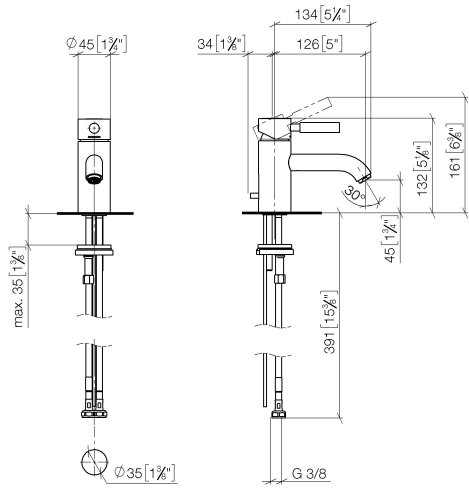

EDITION PRO Monomando de lavabo con válvula automática - Cromo

---

33 501 626

- Saliente 126 mm
- Caño rígido
- Aireador redondo
- Altura máxima del conjunto 132 mm
- Altura hasta el aireador 45 mm
- Diámetro del orificio 35 mm
- 2x Latiguillo de presión M 10 x 1 enroscado, estanqueidad probada
- Caudal máx. 7 l/min
- Sin plomo

Adecuado solo para lavabos con rebosadero.

	Cromo	33 501 626-00
	Negro mate	33 501 626-33
	Cromo cepillado	33 501 626-93

**EDITION PRO Monomando de lavabo con válvula automática - Cromo**

33 501 626

mm [inches]

### Lista de piezas de recambios

N°	Número de artículo	Denominación	Cantidad de montaje	Plazo de entrega
1	90 20 62 046 00-00	manilla	1	10
2	09 28 30 008-00	funda	1	10
3	09 24 04 130-07	tuerca	1	30
4	90 15 05 041 00 90	cartucho	1	2
5	09 14 10 003 90	sello	1	2
6	09 24 04 025 10 90	boquilla	1	2
7	90 31 11 030 00 90	varilla	1	2
8	09 11 06 059 10-00	caño	1	10
9	90 23 01 022 00-00	mezclador de aire	1	10
10	04 20 62 030 80-00	varilla de tiro	1	10
11	09 20 62 030-00	manilla	1	10
12	09 31 09 080-00	varilla de tiro	1	10
13	09 14 10 119 90	sello	1	2
14	09 28 10 109-07	anillo	1	30
15	04 30 04 104 00 90	manguera	2	2
16	09 31 11 012 90	varilla	1	2
17	04 30 11 085 88 90	juego de fijación	1	2
18	90 11 01 001 00-00	juego de evacuación	1	10
19	12 730 970-00	Roseta para tapa de agujero de grifo - Cromo	1	10