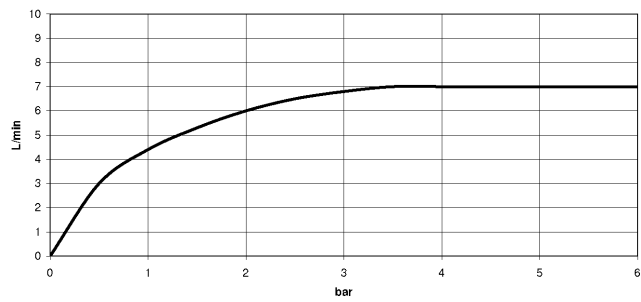

Diagrama de flujo

Certificado

WRAS_1807097. LGA_9389.